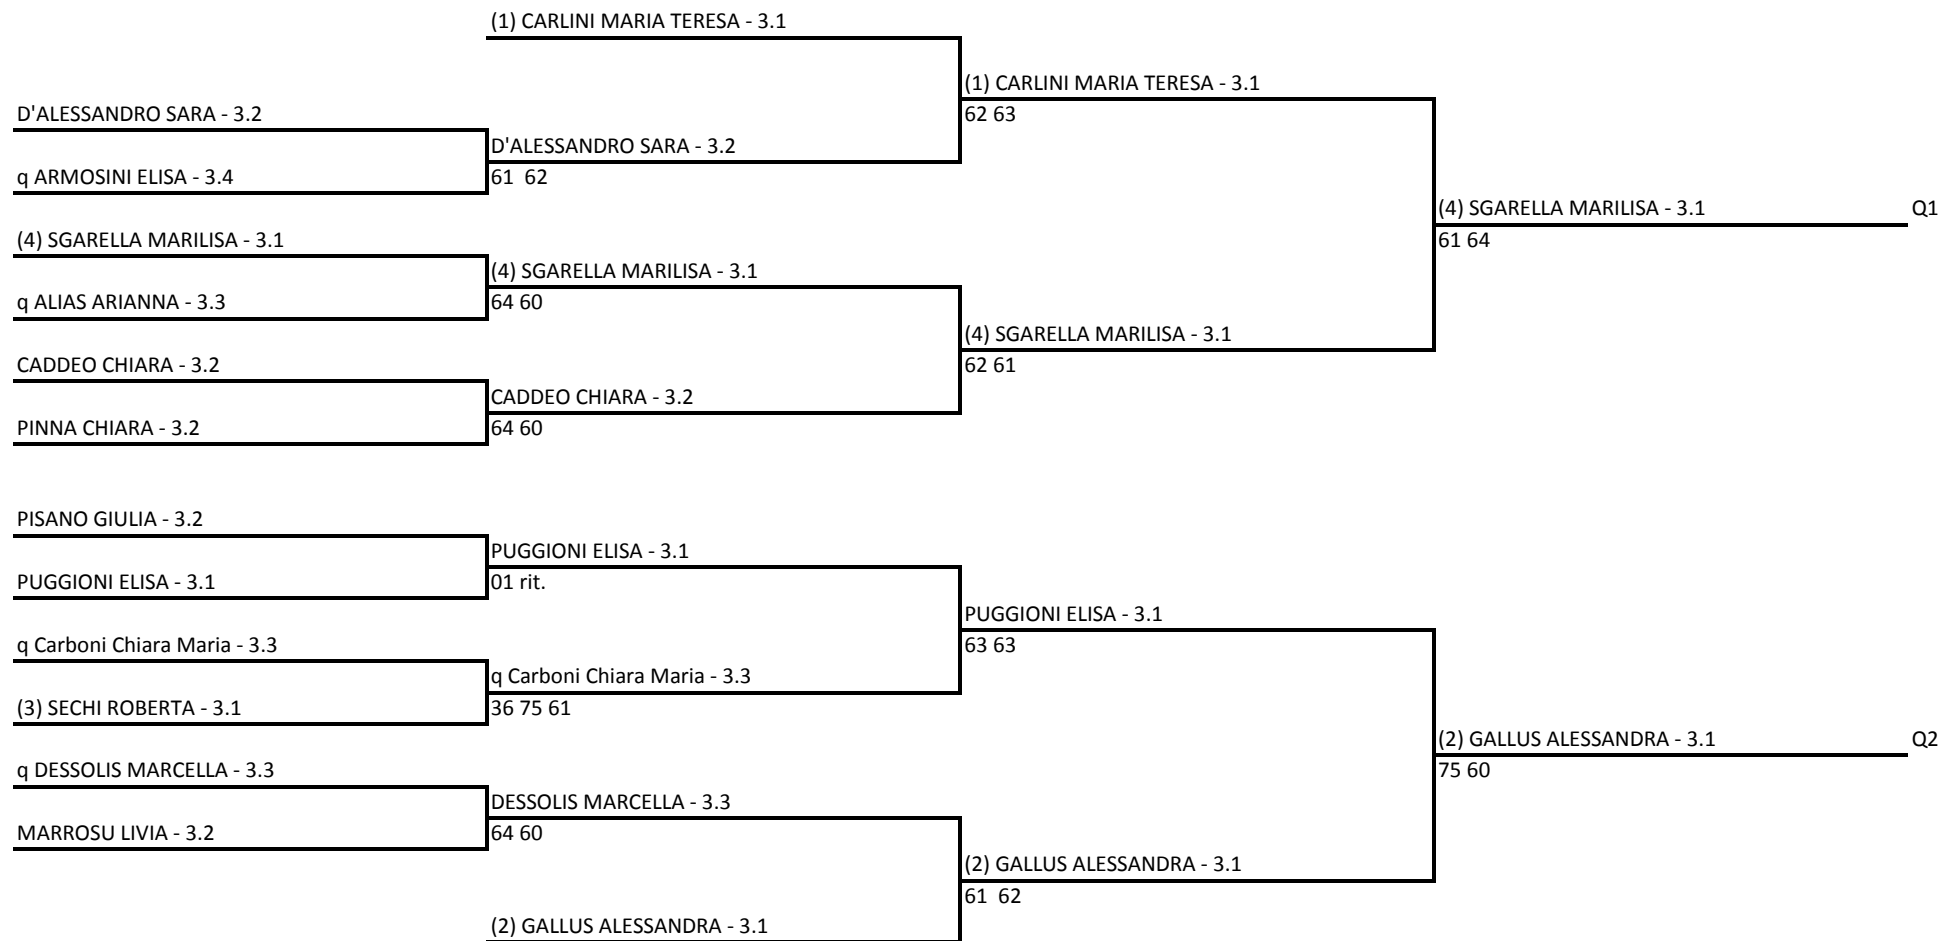

AS DILETTANTISTICA TENNIS CLUB ALGHERO - campionati sardi assoluti 2018

Singolare Femminile Open - Sezione 3.2 3.1

02/07/2018 - 15/07/2018 iscritti n° 10

Tabellone compilato il 07/07/2018 alle ore 12:59 e subito esposto

Il Giudice Arbitro: BELFIORI SALVATORE, FAGGIANI GABRIELE