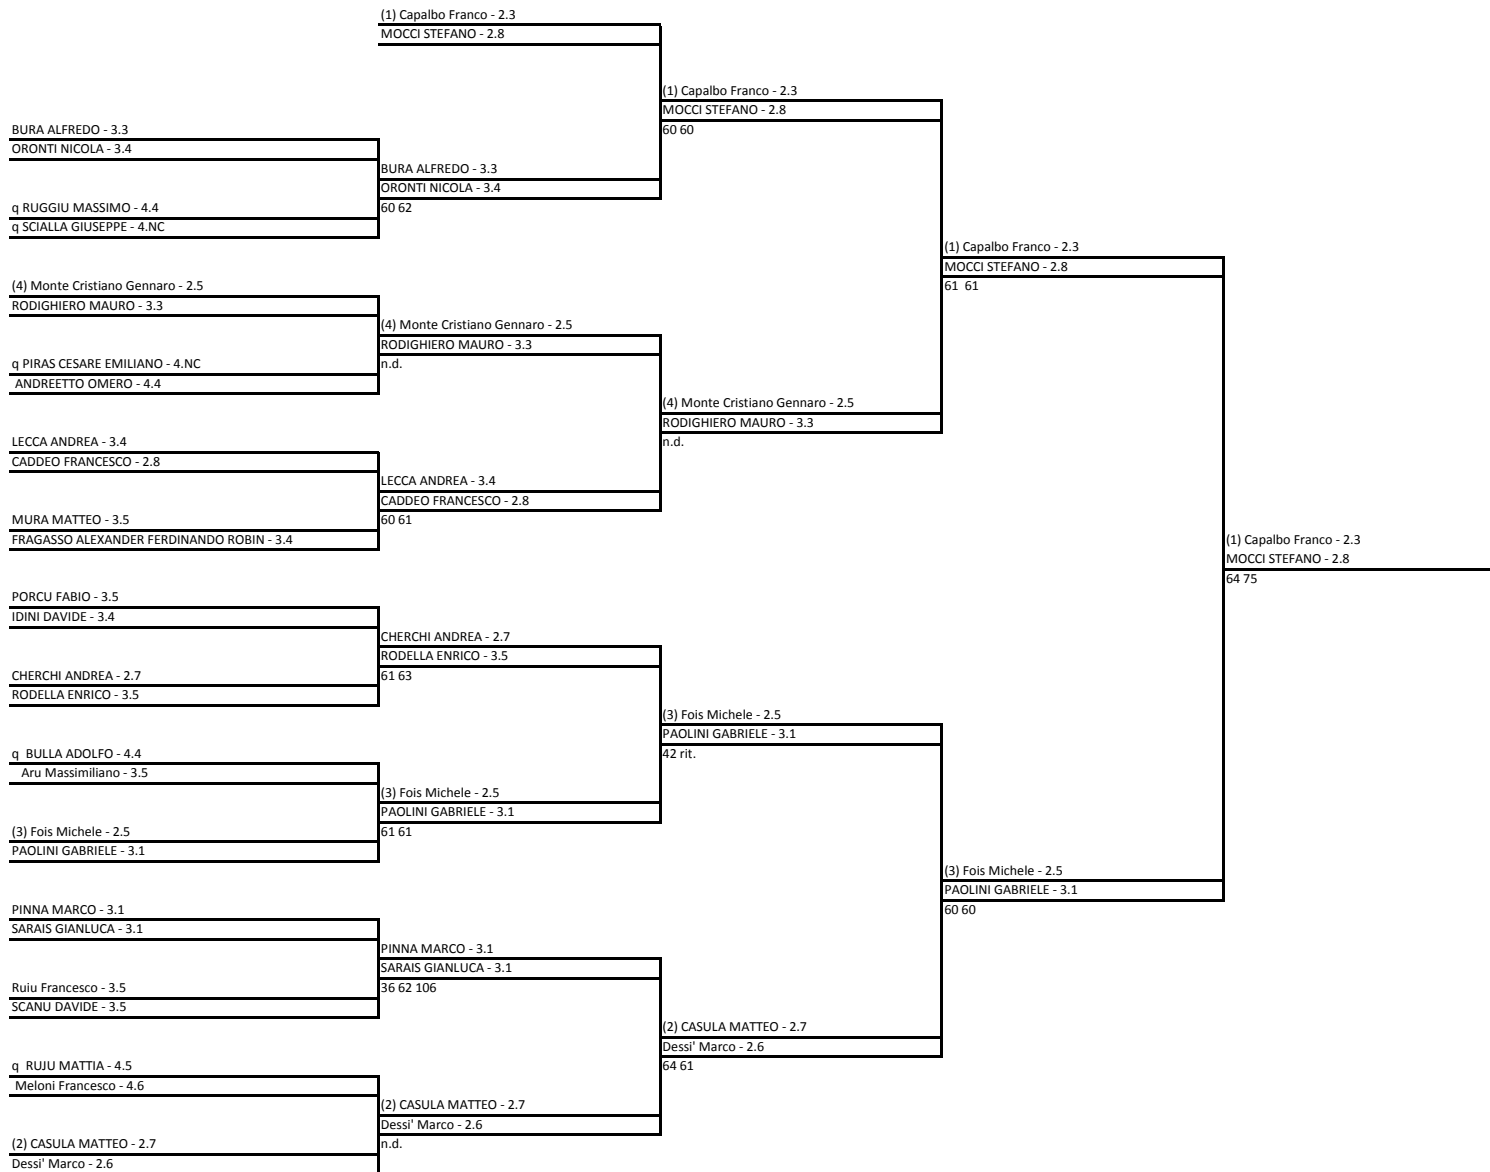

venerdì 13 luglio