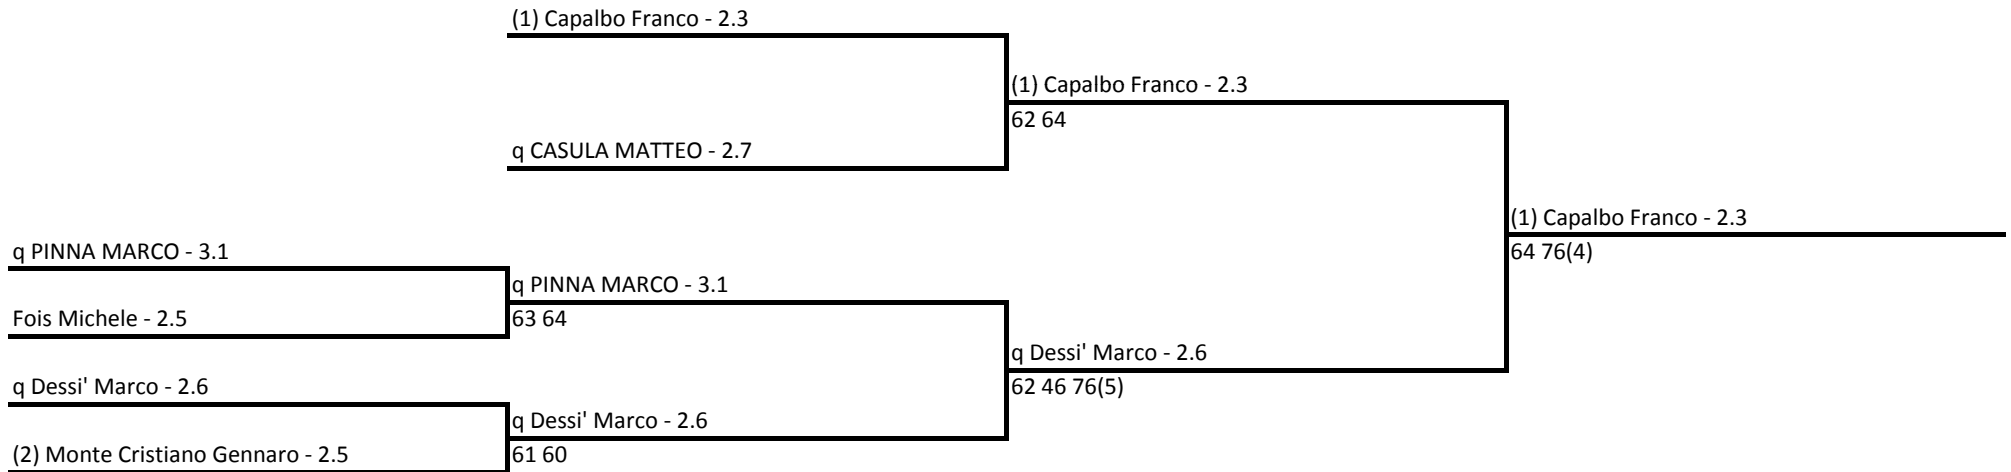

giovedì 12 luglio

AS DILETTANTISTICA TENNIS CLUB ALGHERO - campionati sardi assoluti 2018

Singolare Maschile Open - Tabellone Finale

02/07/2018 - 15/07/2018 iscritti n° 3

Tabellone compilato il 07/07/2018 alle ore 12:50 e subito esposto

Il Giudice Arbitro: BELFIORI SALVATORE, FAGGIANI GABRIELE