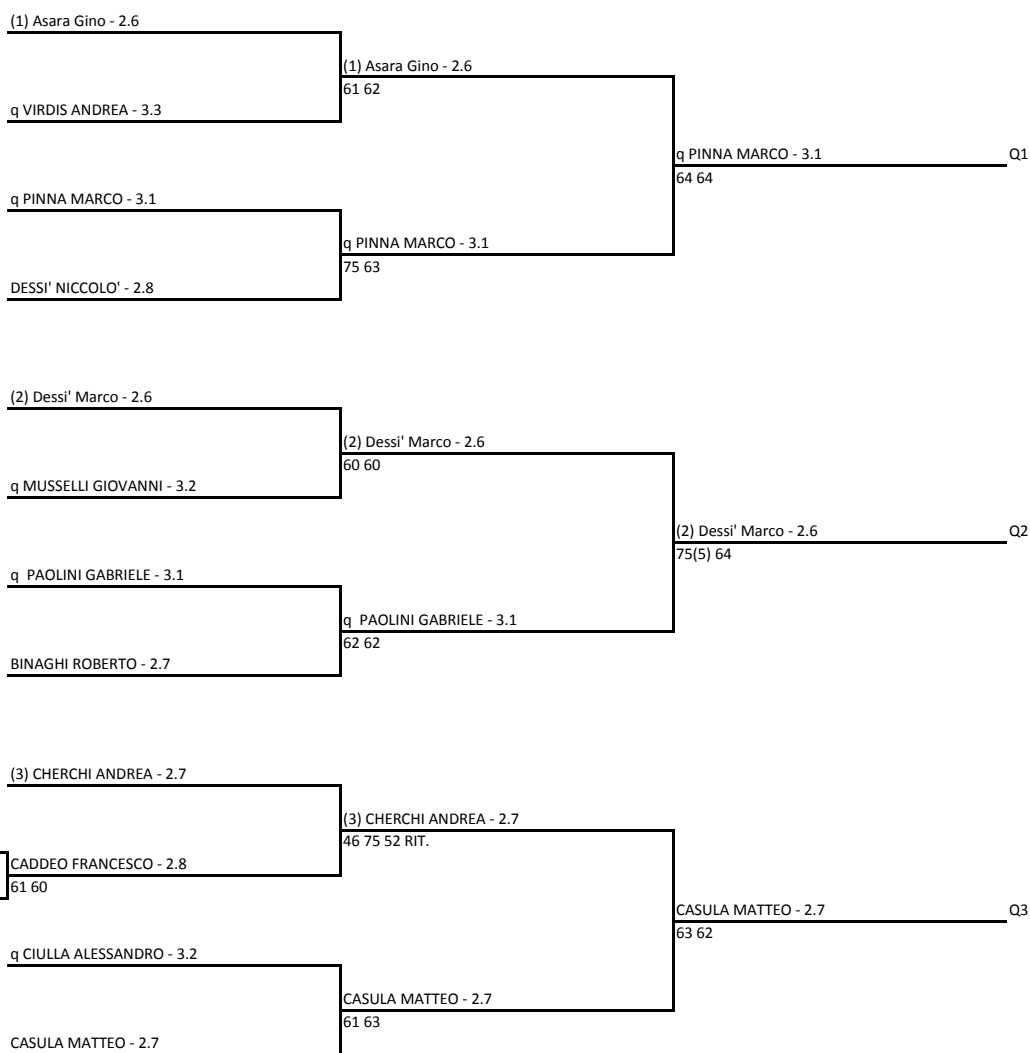

AS DILETTANTISTICA TENNIS CLUB ALGHERO - campionati sardi assoluti 2018

Singolare Maschile Open - Sezione 2.8 2.7 2.6

02/07/2018 - 15/07/2018 iscritti n° 7

Tabellone compilato il 07/07/2018 alle ore 12:39 e subito esposto

Il Giudice Arbitro: BELFIORI SALVATORE, FAGGIANI GABRIELE